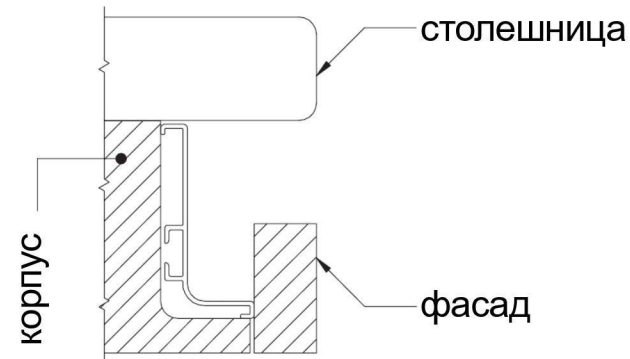

Повышенная **устойчивость к повреждениям** за счет увеличения толщины анодированного слоя до 15-25 мкрн. Легкие царапины легко удаляются

Защитная пленка с нанесенным логотипом **Rehau** на каждом профиле Premium Line

Легкий и быстрый монтаж

Уникальные отделки поверхности и цвета

Длина 4,1 м

цвет	AL	ПЛАСТИКОВЫЕ ЭЛЕМЕНТЫ (50шт в упаковке)			
	профиль	Комплект из 2 заглушек		Внутренний угол 90°	Внешний угол 90°
		полые	сплошные		
серебристый матовый анод	12096881011 23,90 \$	13396911011 3,58 \$	13396891011 3,58 \$	13396901111 1,79 \$	13396901011 1,79 \$
белый глянец	12096881022 25,96 \$	13396911022 3,58 \$	13396891022 3,58 \$	13396901222 1,79 \$	13396901022 1,79 \$
черный матовый анод	12096881044 28,07 \$	13396911044 3,58 \$	13396891044 3,58 \$	13396901444 1,79 \$	13396901044 1,79 \$
					

Длина 4,1 м

цвет	AL	ПЛАСТИКОВЫЕ ЭЛЕМЕНТЫ (50шт в упаковке)			
	профиль	Комплект из 2 заглушек		Внутренний угол 90°	Внешний угол 90°
		полые	сплошные		
серебристый матовый анод	12096921011 31,17 \$	13396951011 3,58 \$	13396931011 3,58 \$	13396941111 1,79 \$	13396941011 1,79 \$
белый глянец	12096921022 32,18 \$	13396951022 3,58 \$	13396931022 3,58 \$	13396941222 1,79 \$	13396941022 1,79 \$
черный матовый анод	12096921044 35,28 \$	13396951044 3,58 \$	13396931044 3,58 \$	13396941444 1,79 \$	13396941044 1,79 \$
					