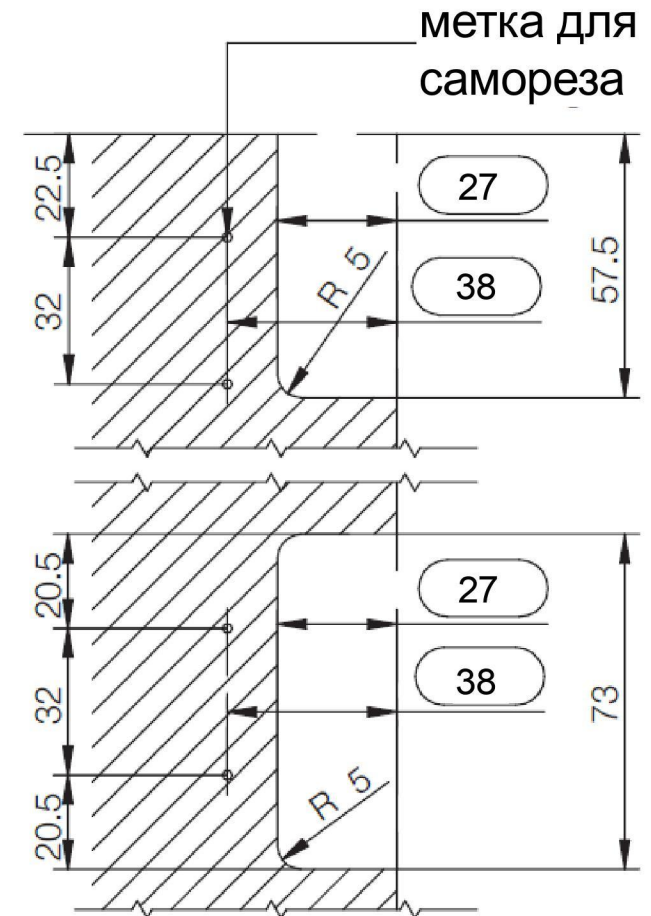

Комплект пластиковых креплений под саморез

12096961011   зеленый   2,10 $