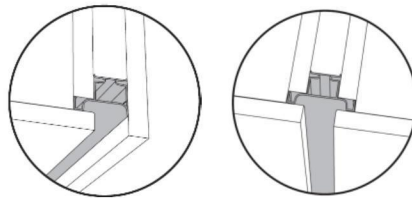

цвет	L профиль	C профиль
серебристый матовый анод	12099321011	12099331011
	45,45 $	52,30 $
белый глянец	12099321022	12099331022
	47,75 $	54,58 $
черный матовый анод	12099321044	12099331044
	59,14 $	67,10 $