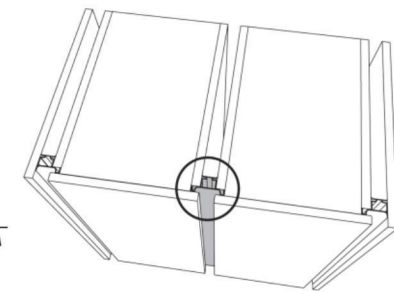

цвет	L профиль	C профиль
серебристый матовый анод	12099321011	12099331011
	45,45 $	52,30 $
белый глянец	12099321022	12099331022
	47,75 $	54,58 $
черный матовый анод	12099321044	12099331044
	59,14 $	67,10 $