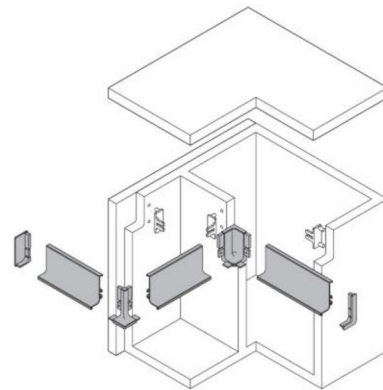

Повышенная **устойчивость к повреждениям** за счет увеличения толщины анодированного слоя до 15-25 мкрн. Легкие царапины легко удаляются

Защитная пленка с нанесенным логотипом **Rehau** на каждом профиле Premium Line

Легкий и быстрый монтаж

Уникальные отделки поверхности и цвета

Длина 4,1 м

цвет	AL	ПЛАСТИКОВЫЕ ЭЛЕМЕНТЫ (50шт в упаковке)			
	профиль	Комплект из 2 заглушек		Внутренний угол 90°	Внешний угол 90°
		полые	сплошные		
серебристый матовый анод	12096881011 23,90 \$	13396911011 3,58 \$	13396891011 3,58 \$	13396901111 1,79 \$	13396901011 1,79 \$
белый глянец	12096881022 25,96 \$	13396911022 3,58 \$	13396891022 3,58 \$	13396901222 1,79 \$	13396901022 1,79 \$
черный матовый анод	12096881044 28,07 \$	13396911044 3,58 \$	13396891044 3,58 \$	13396901444 1,79 \$	13396901044 1,79 \$
					

Длина 4,1 м

цвет	AL	ПЛАСТИКОВЫЕ ЭЛЕМЕНТЫ (50шт в упаковке)			
	профиль	Комплект из 2 заглушек		Внутренний угол 90°	Внешний угол 90°
		полые	сплошные		
серебристый матовый анод	12096921011 31,17 \$	13396951011 3,58 \$	13396931011 3,58 \$	13396941111 1,79 \$	13396941011 1,79 \$
белый глянец	12096921022 32,18 \$	13396951022 3,58 \$	13396931022 3,58 \$	13396941222 1,79 \$	13396941022 1,79 \$
черный матовый анод	12096921044 35,28 \$	13396951044 3,58 \$	13396931044 3,58 \$	13396941444 1,79 \$	13396941044 1,79 \$
					