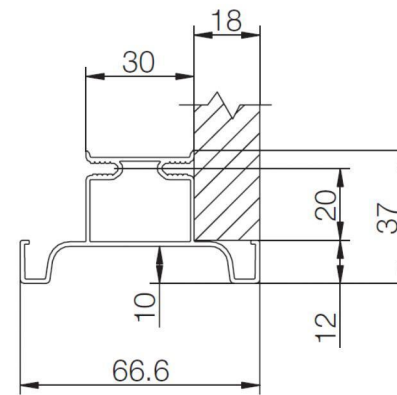

цвет	L профиль	C профиль
серебристый матовый анод	12099321011	12099331011
	45,45 $	52,30 $
белый глянец	12099321022	12099331022
	47,75 $	54,58 $
черный матовый анод	12099321044	12099331044
	59,14 $	67,10 $