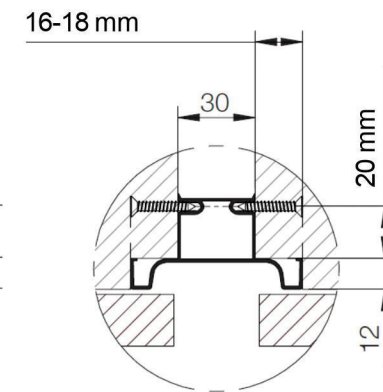

Легкий и быстрый монтаж

Уникальные отделки поверхности и цвета

Длина 4,1 м

цвет	AL	ПЛАСТИКОВЫЕ ЭЛЕМЕНТЫ (50шт в упаковке)			
	профиль	Комплект из 2 заглушек		Внутренний угол 90°	Внешний угол 90°
		полые	сплошные		
серебристый матовый анод	12096881011 23,90 \$	13396911011 3,58 \$	13396891011 3,58 \$	13396901111 1,79 \$	13396901011 1,79 \$
белый глянец	12096881022 25,96 \$	13396911022 3,58 \$	13396891022 3,58 \$	13396901222 1,79 \$	13396901022 1,79 \$
черный матовый анод	12096881044 28,07 \$	13396911044 3,58 \$	13396891044 3,58 \$	13396901444 1,79 \$	13396901044 1,79 \$
					

Длина 4,1 м

цвет	AL	ПЛАСТИКОВЫЕ ЭЛЕМЕНТЫ (50шт в упаковке)			
	профиль	Комплект из 2 заглушек		Внутренний угол 90°	Внешний угол 90°
		полые	сплошные		
серебристый матовый анод	12096921011 31,17 \$	13396951011 3,58 \$	13396931011 3,58 \$	13396941111 1,79 \$	13396941011 1,79 \$
белый глянец	12096921022 32,18 \$	13396951022 3,58 \$	13396931022 3,58 \$	13396941222 1,79 \$	13396941022 1,79 \$
черный матовый анод	12096921044 35,28 \$	13396951044 3,58 \$	13396931044 3,58 \$	13396941444 1,79 \$	13396941044 1,79 \$
					

Комплект пластиковых креплений под саморез

12096961011 зеленый 2,10 \$

Длина 4,7 м

цвет	L профиль	C профиль
серебристый матовый анод	12099321011	12099331011
	45,45 \$	52,30 \$
белый глянец	12099321022	12099331022
	47,75 \$	54,58 \$
черный матовый анод	12099321044	12099331044
	59,14 \$	67,10 \$