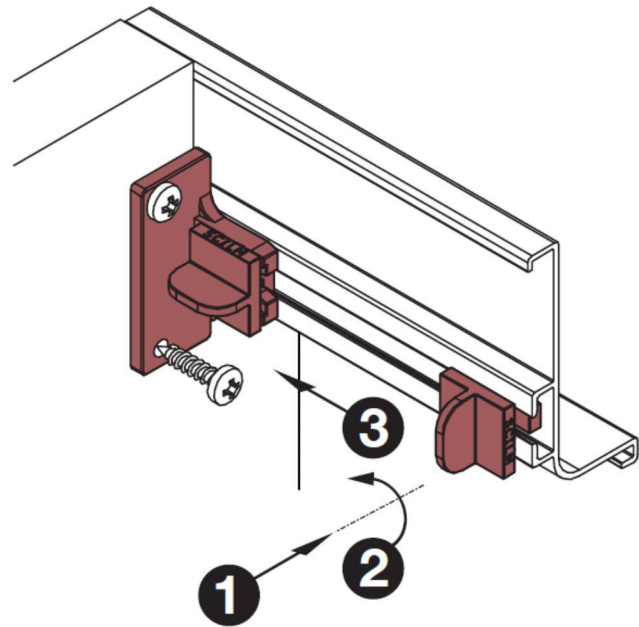

Комплект пластиковых креплений под саморез

12096961011   зеленый   2,10 $