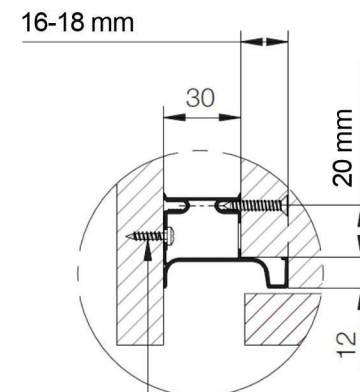

Длина 4,1 м

цвет	AL	ПЛАСТИКОВЫЕ ЭЛЕМЕНТЫ (50шт в упаковке)			
	профиль	Комплект из 2 заглушек		Внутренний угол 90°	Внешний угол 90°
		полые	сплошные		
серебристый матовый анод	12096921011 31,17 \$	13396951011 3,58 \$	13396931011 3,58 \$	13396941111 1,79 \$	13396941011 1,79 \$
белый глянец	12096921022 32,18 \$	13396951022 3,58 \$	13396931022 3,58 \$	13396941222 1,79 \$	13396941022 1,79 \$
черный матовый анод	12096921044 35,28 \$	13396951044 3,58 \$	13396931044 3,58 \$	13396941444 1,79 \$	13396941044 1,79 \$
					

Комплект пластиковых креплений под саморез

12096961011 зеленый 2,10 \$

Длина 4,7 м

цвет	L профиль	C профиль
серебристый матовый анод	12099321011	12099331011
	45,45 \$	52,30 \$
белый глянец	12099321022	12099331022
	47,75 \$	54,58 \$
черный матовый анод	12099321044	12099331044
	59,14 \$	67,10 \$