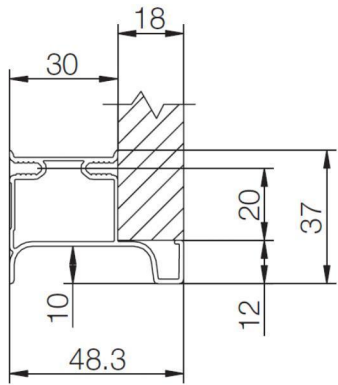

Длина 4,7 м

цвет	L профиль	C профиль
серебристый матовый анод	12099321011	12099331011
	45,45 $	52,30 $
белый глянец	12099321022	12099331022
	47,75 $	54,58 $
черный матовый анод	12099321044	12099331044
	59,14 $	67,10 $

вариант скрытого монтажа боковины шкафа