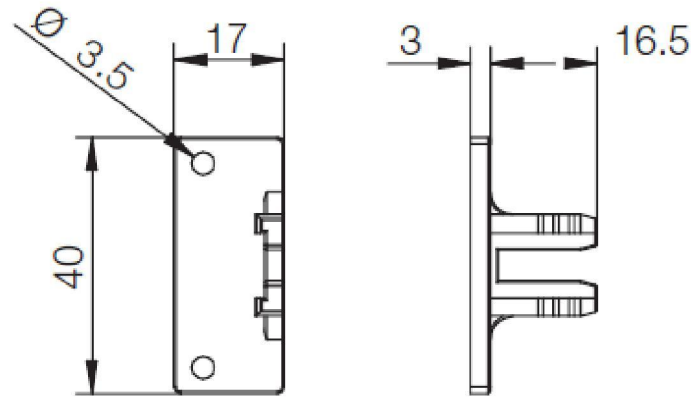

Комплект пластиковых креплений под саморез

12096961011   зеленый   2,10 $