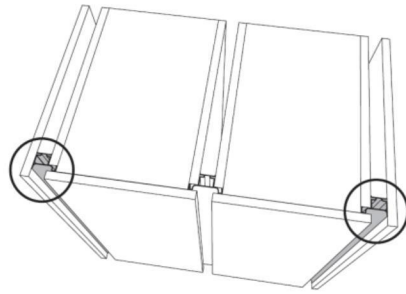

Длина 4,7 м

цвет	L профиль	C профиль
серебристый матовый анод	12099321011	12099331011
	45,45 $	52,30 $
белый глянец	12099321022	12099331022
	47,75 $	54,58 $
черный матовый анод	12099321044	12099331044
	59,14 $	67,10 $

вариант скрытого монтажа боковины шкафа